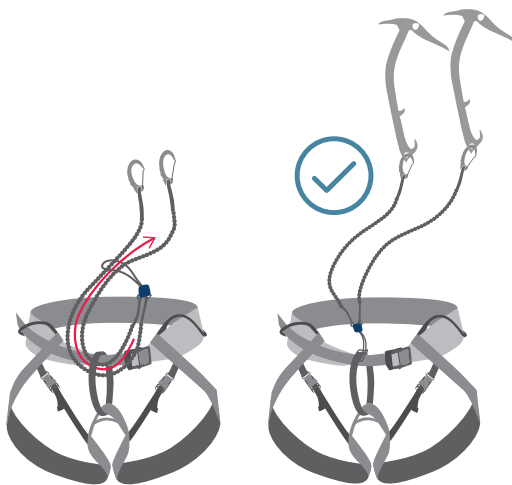

# BLUE ICE

54g

**1%**  
FOR THE  
PLANET  
MEMBER

THE **HYDRA LEASH** HAS BEEN DESIGNED TO PREVENT LOSING YOUR ICE TOOLS

It has **not** been designed to resist a fall or to safely anchor the climber in any way.

L'**HYDRA LEASH** A ÉTÉ CONÇU POUR ÉVITER LA PERTE DE VOS PIOLETS

Il n'a pas été conçu pour résister à une chute ou pour servir d'ancrage au grimpeur.